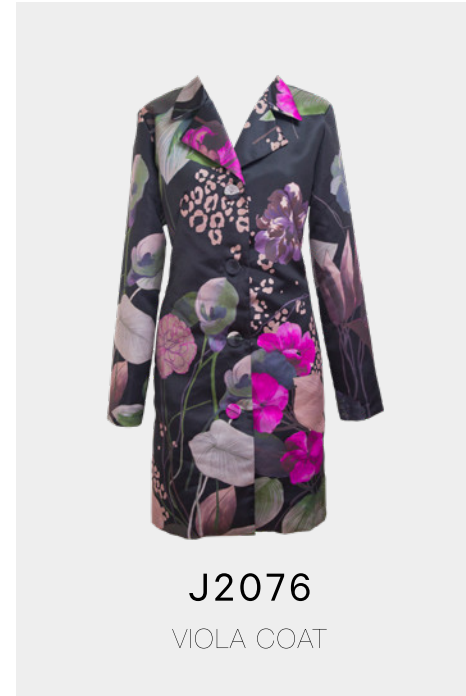

J2074

MIDNIGHT CARDI

	8	10	12	14	16	18	20	22	24	26
COLOUR										
Black										

J2076VIO

VIOLA COAT

	8	10	12	14	16	18	20	22	24	26
COLOUR										
Fuschia										

J2076

VIOLA COAT