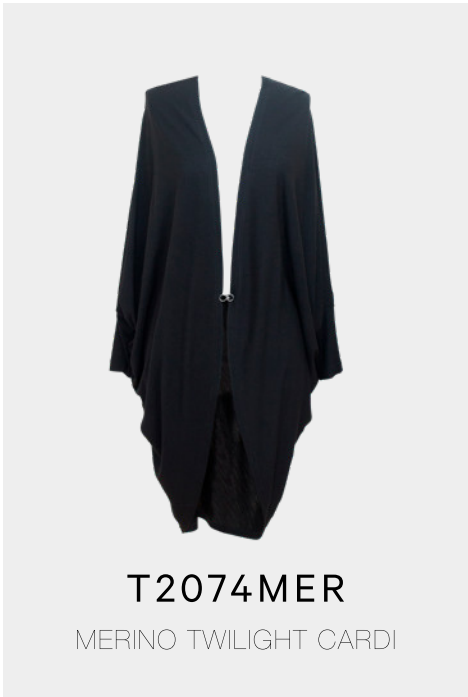

T2074MER

MERINO TWILIGHT CARDI

COLOUR	8	10	12	14	16	18	20	22	24	26
Black