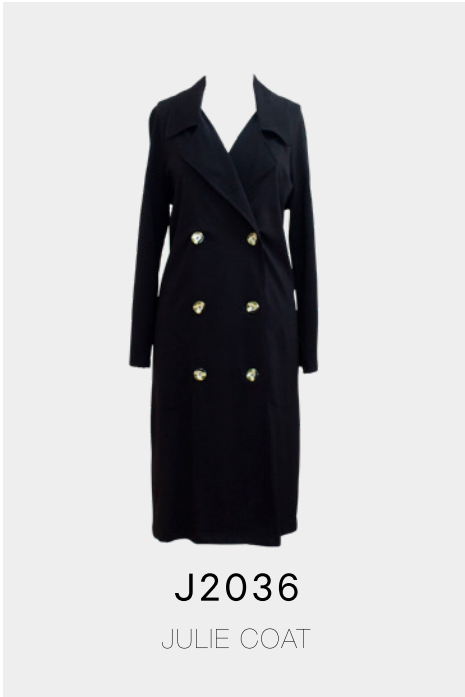

J2036
JULIE COAT

COLOUR	8	10	12	14	16	18	20	22	24	26
Plain Black