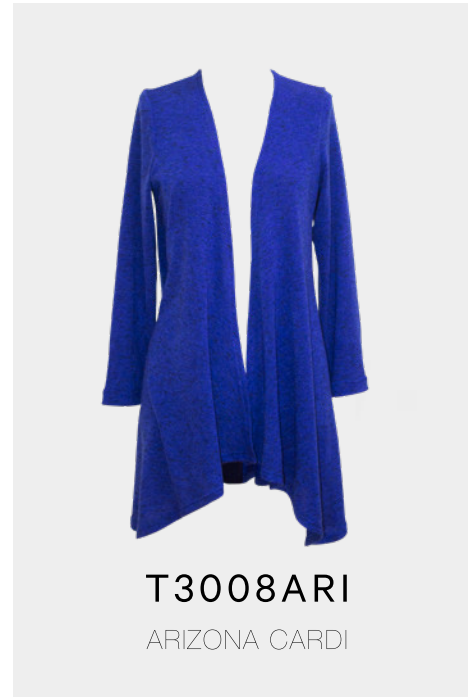

T3008ARI

ARIZONA CARDI

	8	10	12	14	16	18	20	22	24	26
COLOUR										
Black										
Citron										
Flame										
Saphine										
Ivory										
Teal										
Magenta