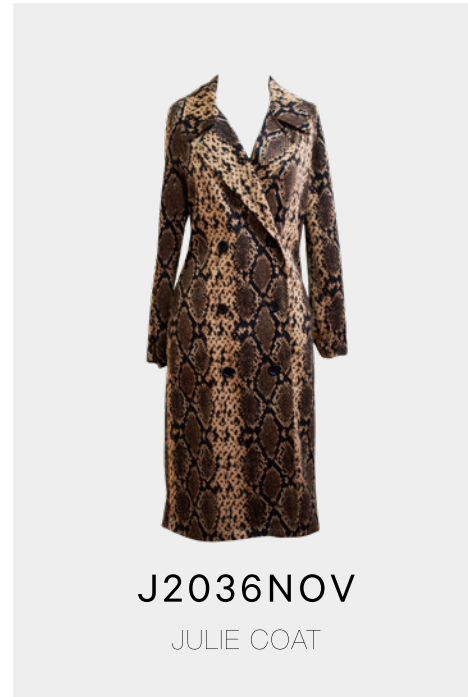

J2055PON
ZARIA COAT

COLOUR	8	10	12	14	16	18	20	22	24	26
Black										

J3005
TAIL JKT

COLOUR	8	10	12	14	16	18	20	22	24	26
Check										
Plain Black										

J2085
STREET COAT

COLOUR	8	10	12	14	16	18	20	22	24	26
Check										
Plain Black										

J2036NOV
JULIE COAT

COLOUR	8	10	12	14	16	18	20	22	24	26
Snake										

J2036
JULIE COAT

COLOUR	8	10	12	14	16	18	20	22	24	26
Plain Black										

J2064
ADELE COAT

COLOUR	8	10	12	14	16	18	20	22	24	26
Plain Black										