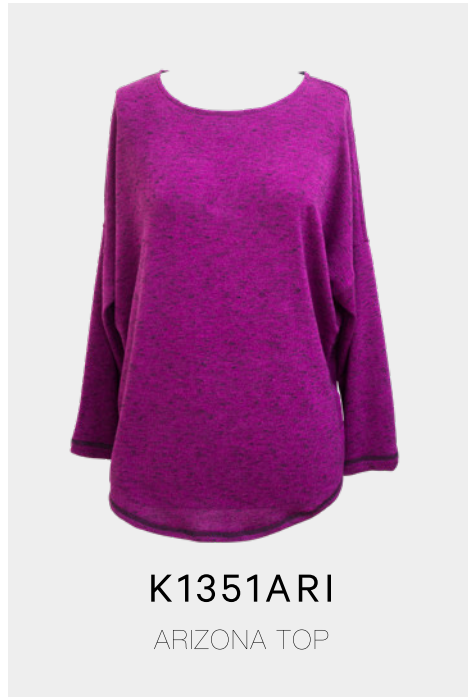

J2048
2 WAY ZIP JKT

COLOUR	8	10	12	14	16	18	20	22	24	26
Plain Black										

T2087

ARIZONA JUMPER

	8	10	12	14	16	18	20	22	24	26
COLOUR										
Black										
Citron										
Flame										
Saphine										
Ivory										
Teal										
Magenta										