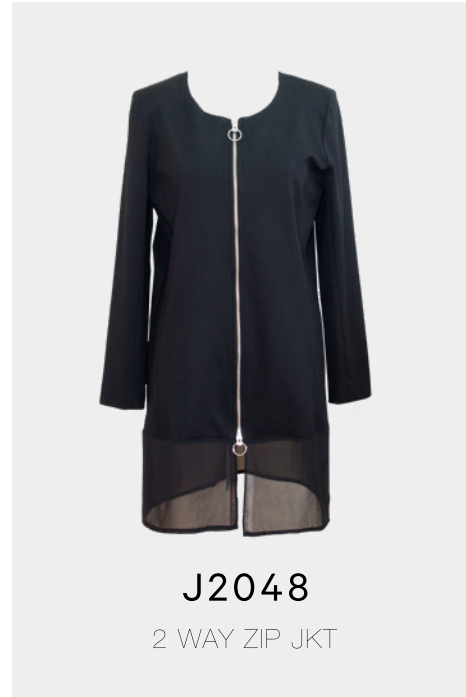

J2036NOV
JULIE COAT

COLOUR	8	10	12	14	16	18	20	22	24	26
Snake										

J2036
JULIE COAT

COLOUR	8	10	12	14	16	18	20	22	24	26
Plain Black										

J2064
ADELE COAT

COLOUR	8	10	12	14	16	18	20	22	24	26
Plain Black										