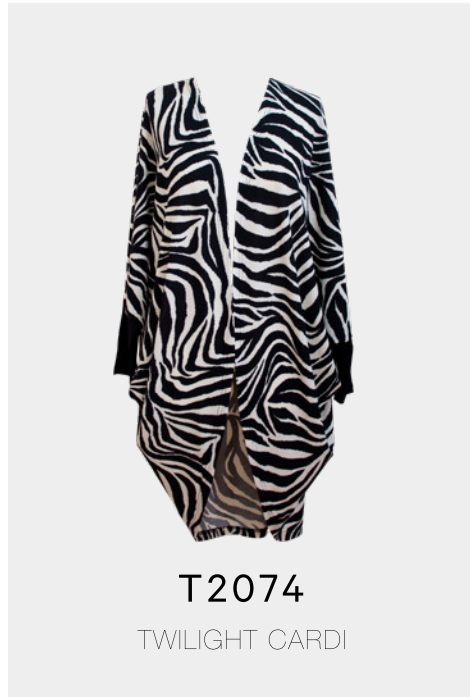

T2074

TWILIGHT CARDI

COLOUR	8	10	12	14	16	18	20	22	24	26
Grid										
Zebra